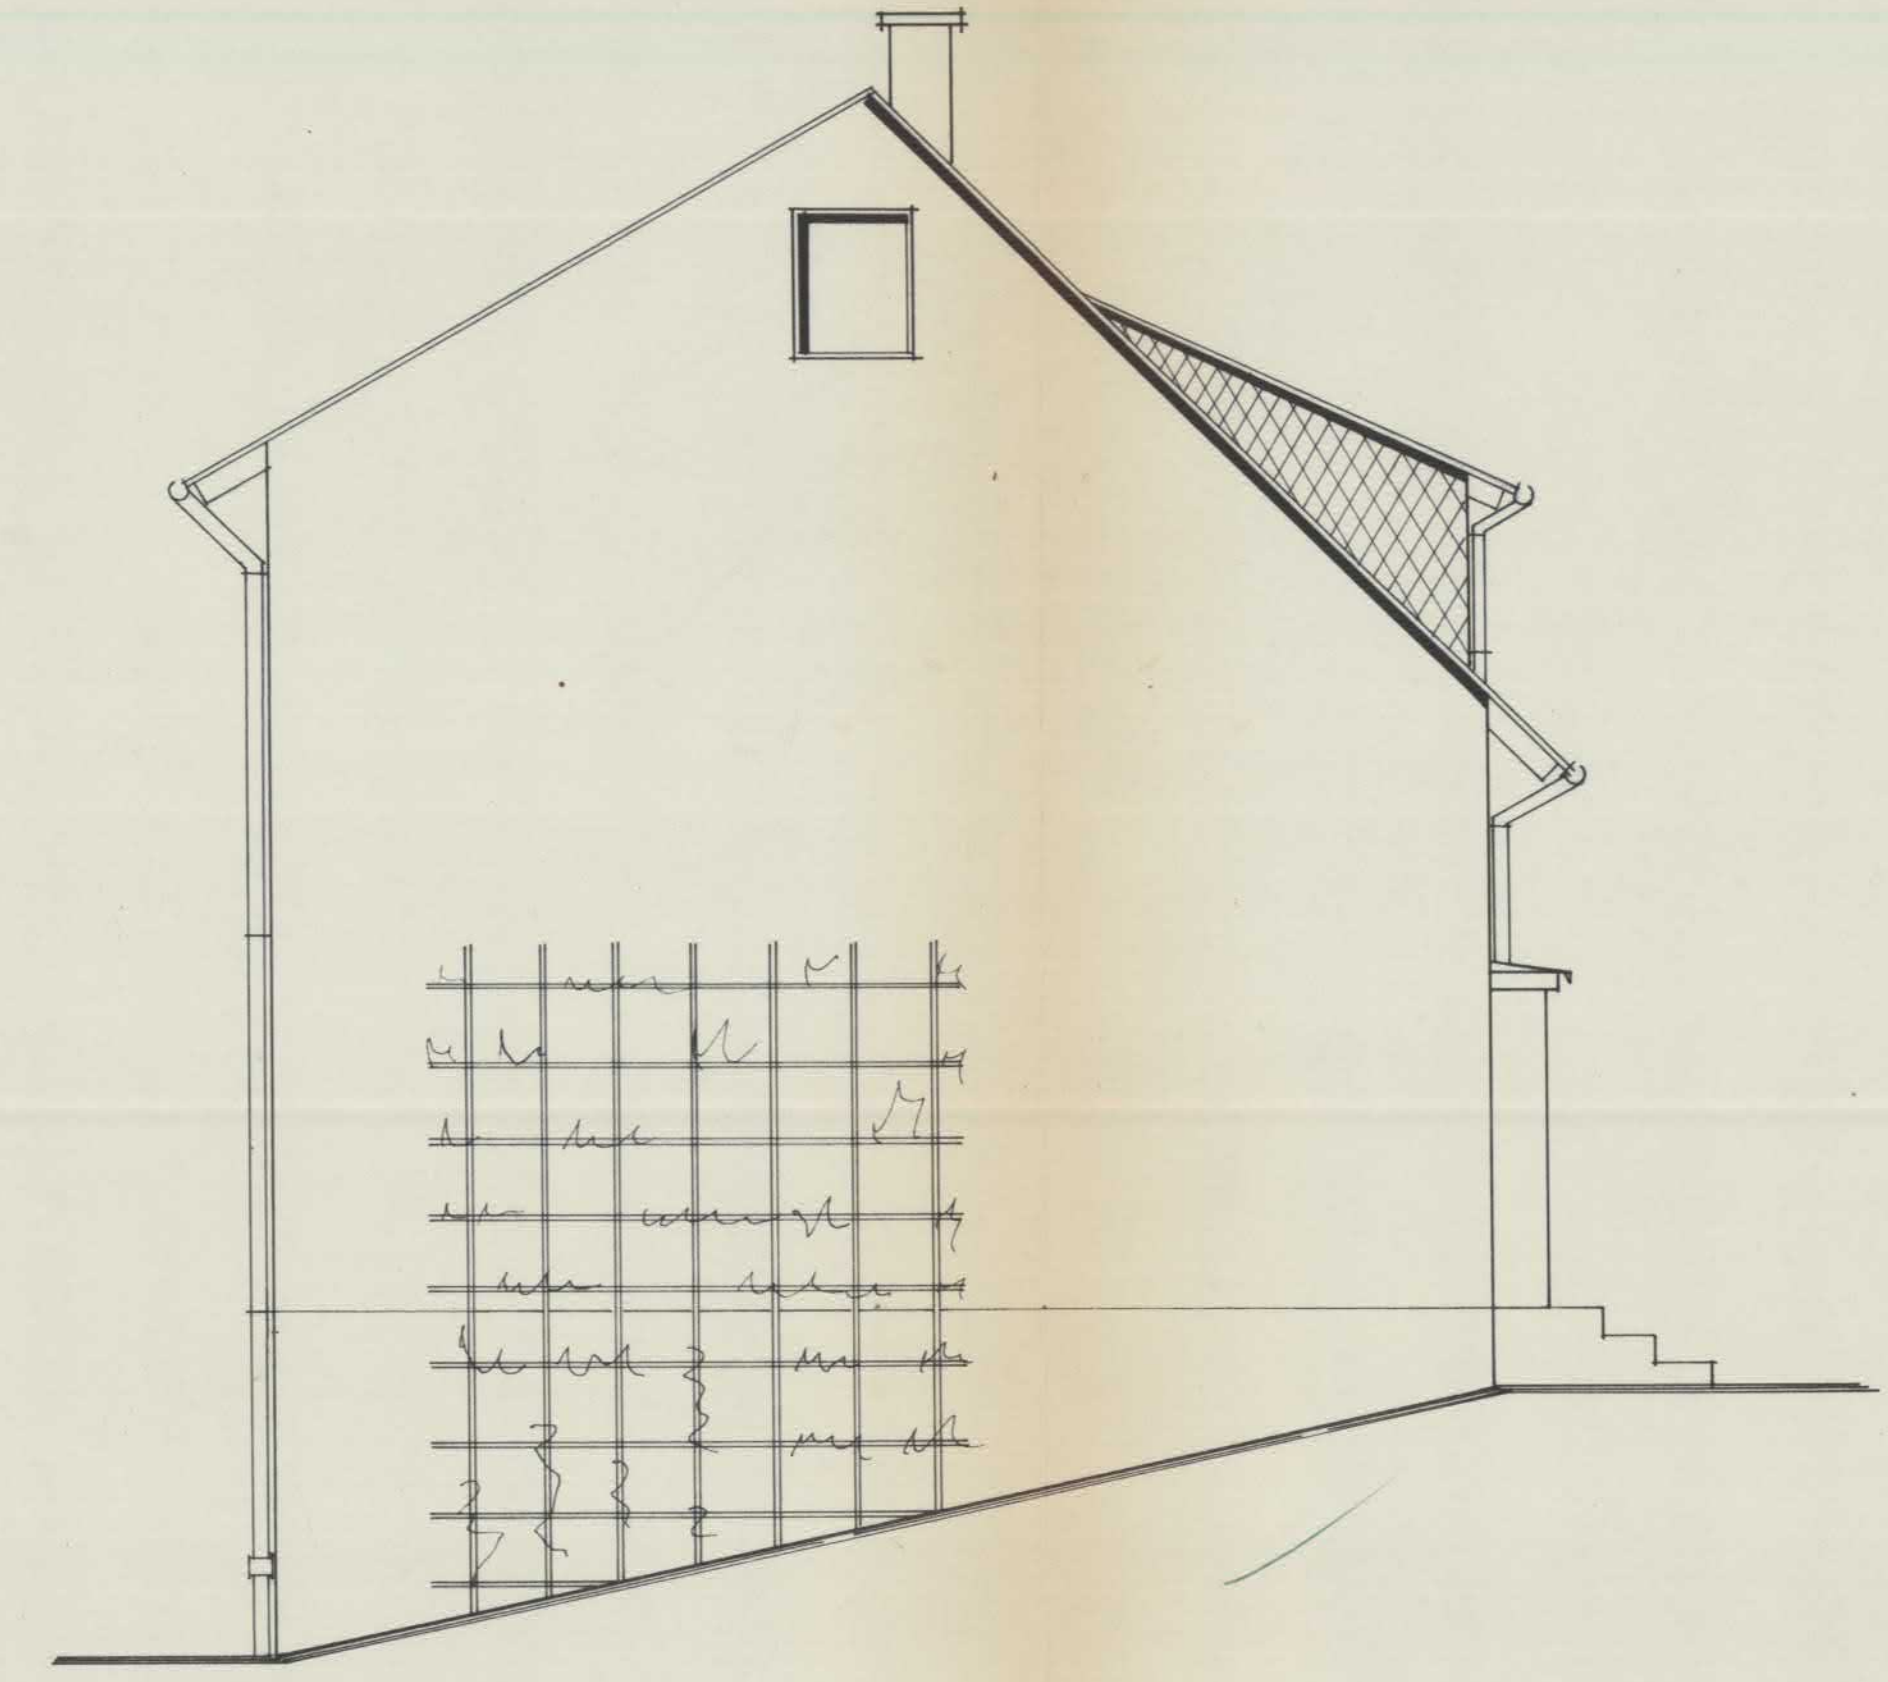

GEPLT. — QUERSCHNITT

GEPLANTE — WESTANSICHT

GEPLANTE — SÜDANSICHT

GEPLANTE — OSTANSICHT

GEPLANTE — NORDANSICHT

ZEICHNUNG ZUR ERNEUERUNG DES DACHSTUHL'S
FÜR FRAU ANGELA SCHMALSTIEG M. 1:50

BAUHERRIN:

Angela Schmalstieg

PLANUNG:

Walter Koch

Goethestr. 2-4, Tel. 85527 / 89 02
3428 Duderstadt 1

Bauaufsichtlich geprüft.
(Bedingungen, Auflagen u. Hinweise des Bauschei-
nes sind zu beachten)
Anlage zum Bauschein Nr. ...
Duderstadt, den ...