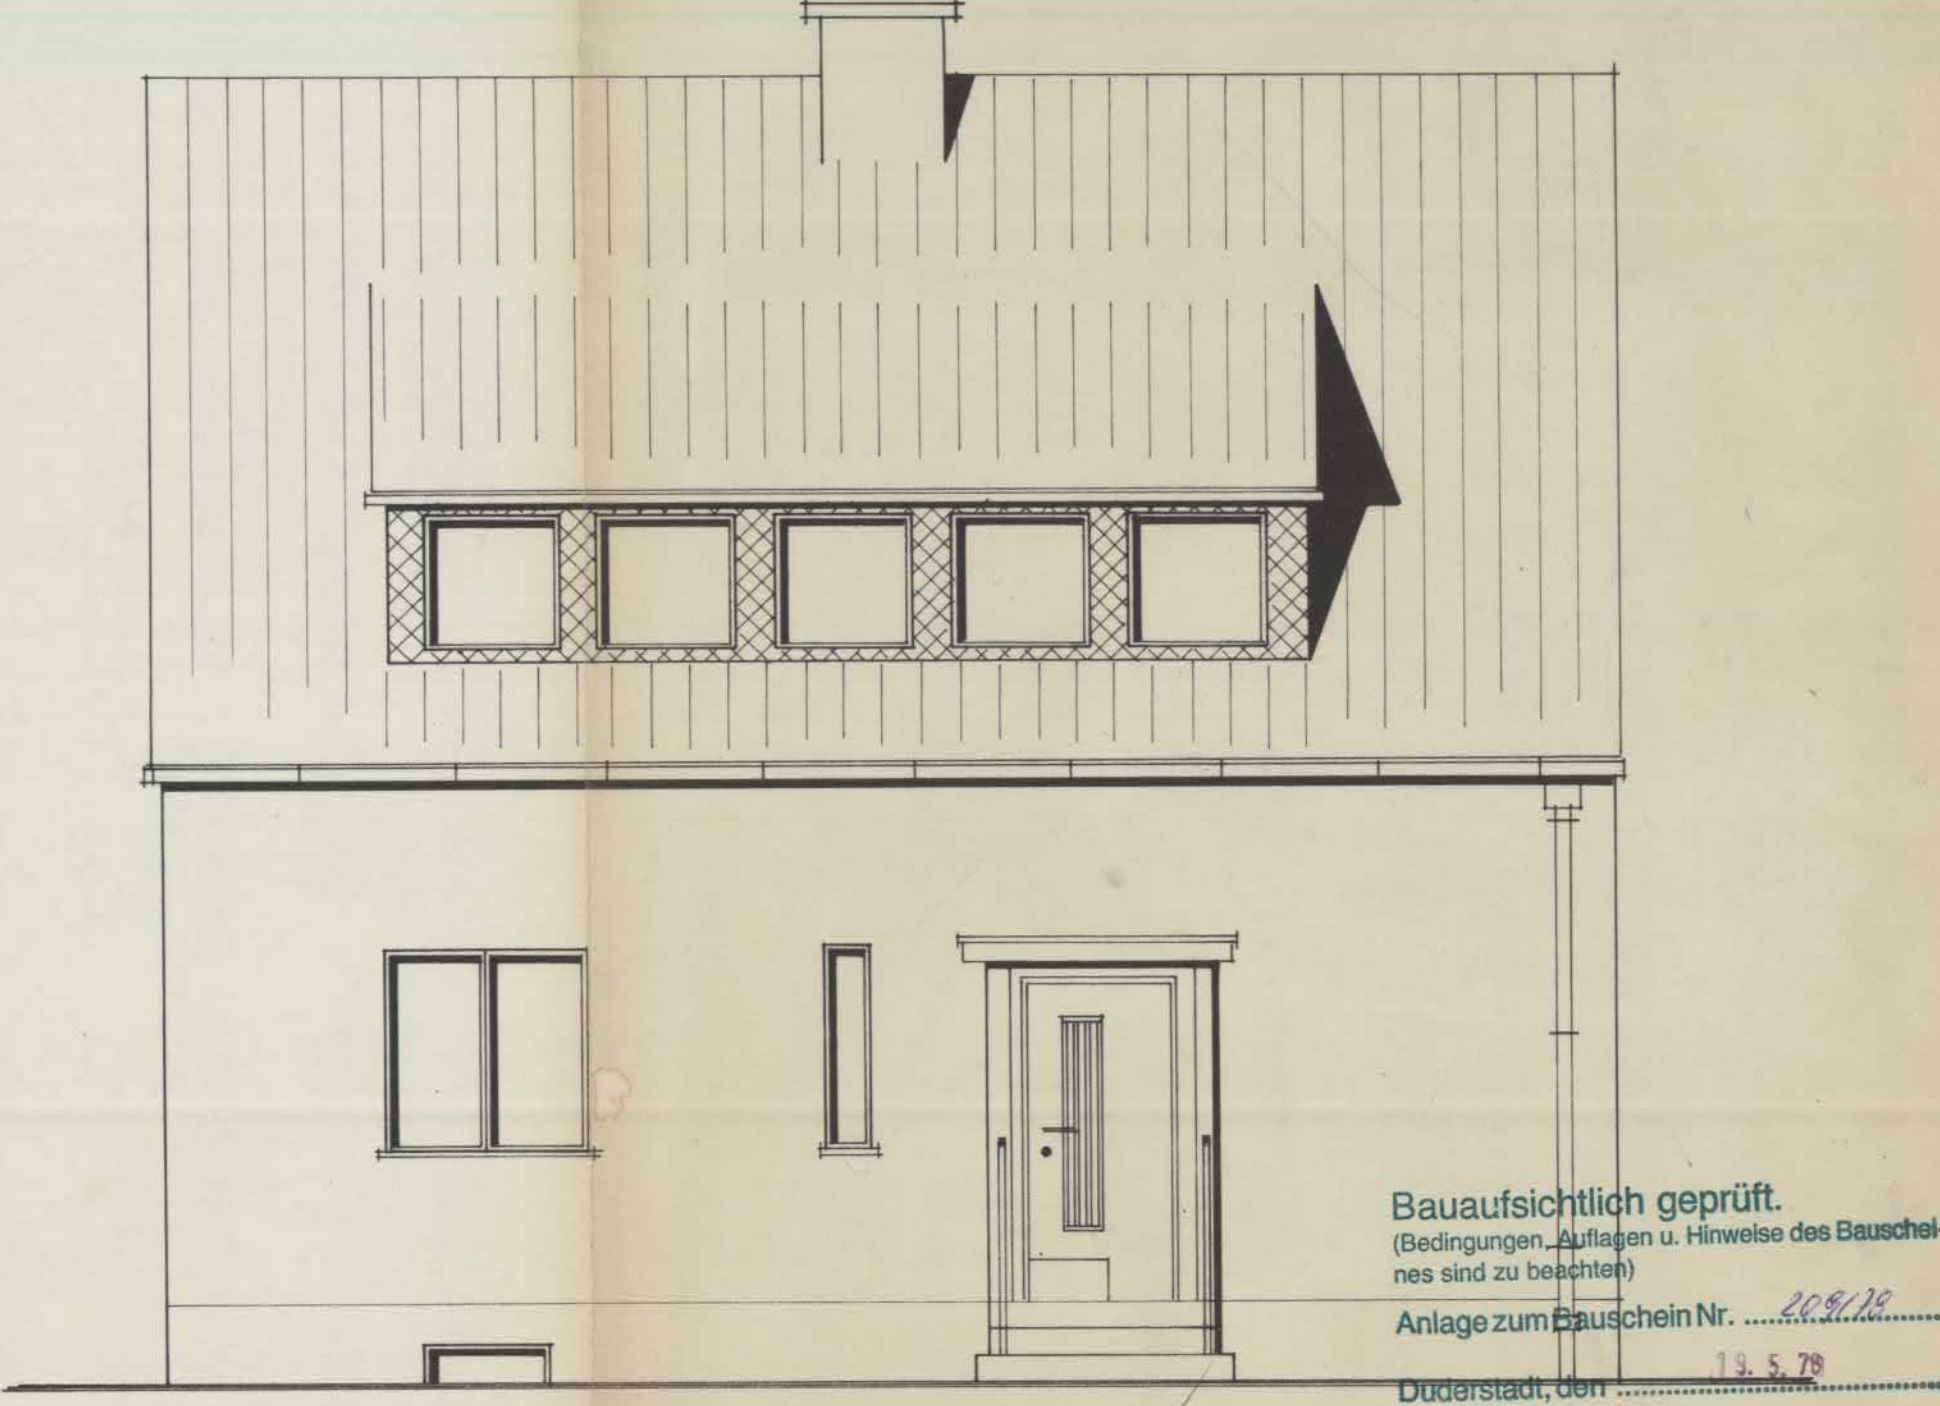

GEPLT. — QUERSCHNITT

GEPLANTE — WESTANSICHT

GEPLANTE — SÜDANSICHT

GEPLANTE — OSTANSICHT

GEPLANTE — NORDANSICHT

ZEICHNUNG ZUR ERNEUERUNG DES DACHSTUHL'S
FÜR FRAU ANGELA SCHMALSTIEG M. 1:50

BAUHERRIN:

Angela Schmalstieg

PLANUNG:

Walter Koch

Goethestr. 2-4, Tel. 85527 / 89 02
3428 Duderstadt 1

Bauaufsichtlich geprüft.
(Bedingungen, Auflagen u. Hinweise des Bauschei-
nes sind zu beachten)
Anlage zum Bauschein Nr. ...
Duderstadt, den ...