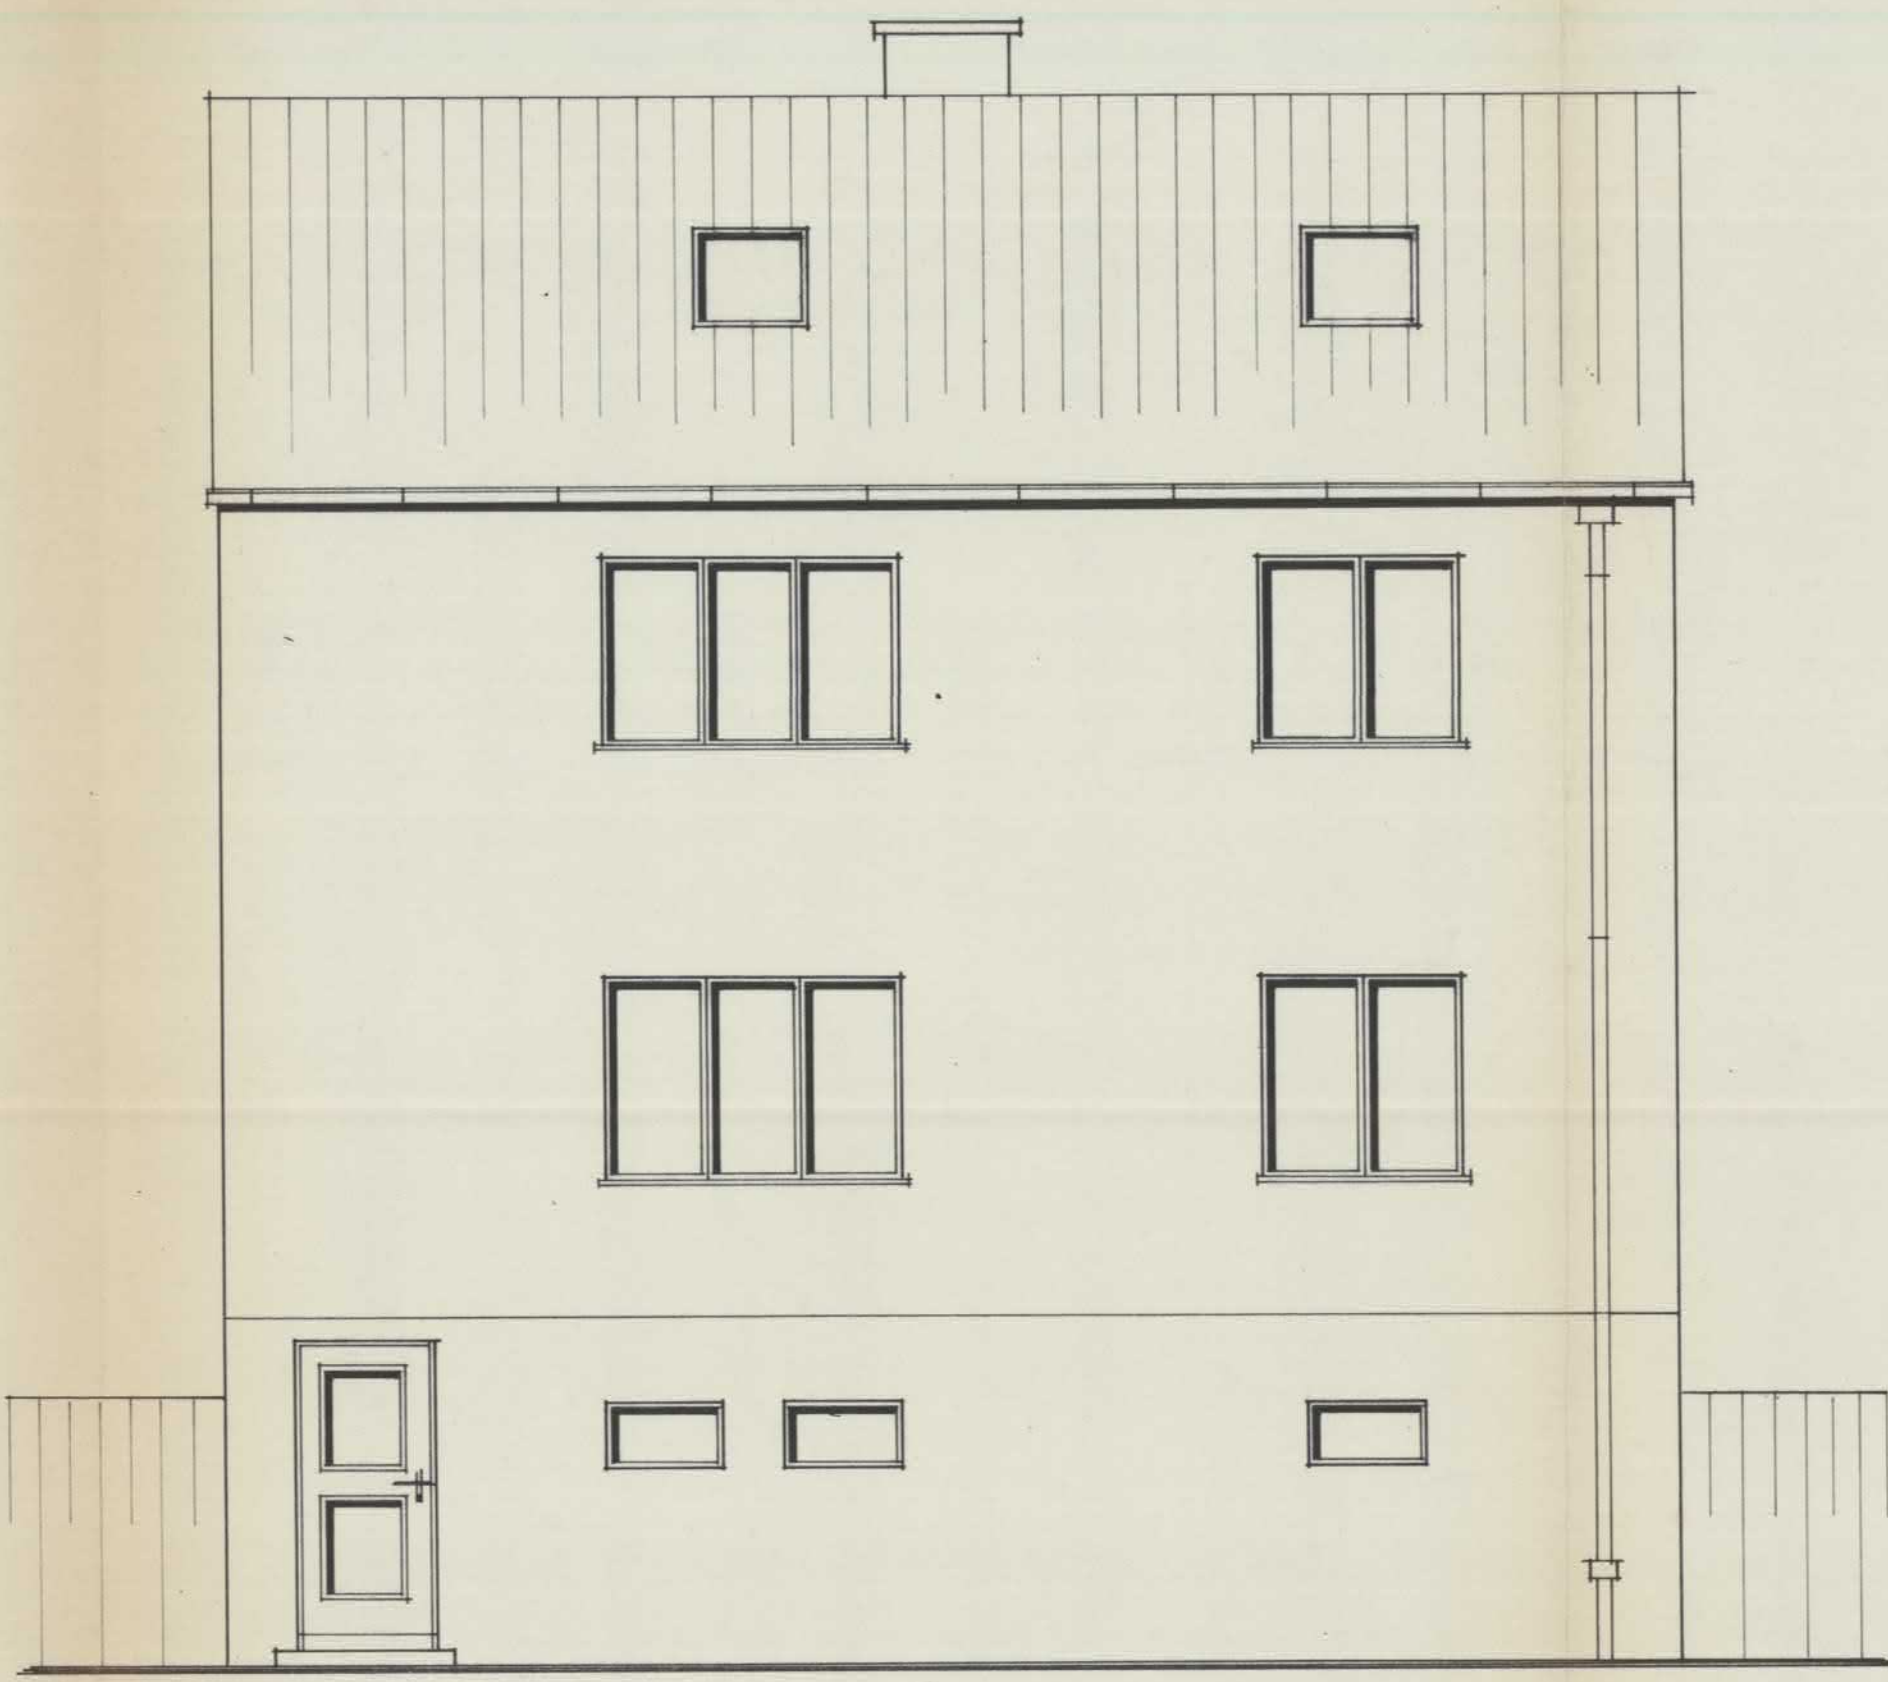

GEPLT. — QUERSCHNITT

GEPLANTE — WESTANSICHT

GEPLANTE — SÜDANSICHT

GEPLANTE — OSTANSICHT

GEPLANTE — NORDANSICHT

ZEICHNUNG ZUR ERNEUERUNG DES DACHSTUHL'S
FÜR FRAU ANGELA SCHMALSTIEG M. 1:50

BAUHERRIN:

Angela Schmalstieg

PLANUNG:

Walter Koch

Goethestr. 2-4, Tel. 85527 / 89 02
3428 Duderstadt 1

Bauaufsichtlich geprüft.
(Bedingungen, Auflagen u. Hinweise des Bauschei-
nes sind zu beachten)
Anlage zum Bauschein Nr. ...
Duderstadt, den ...